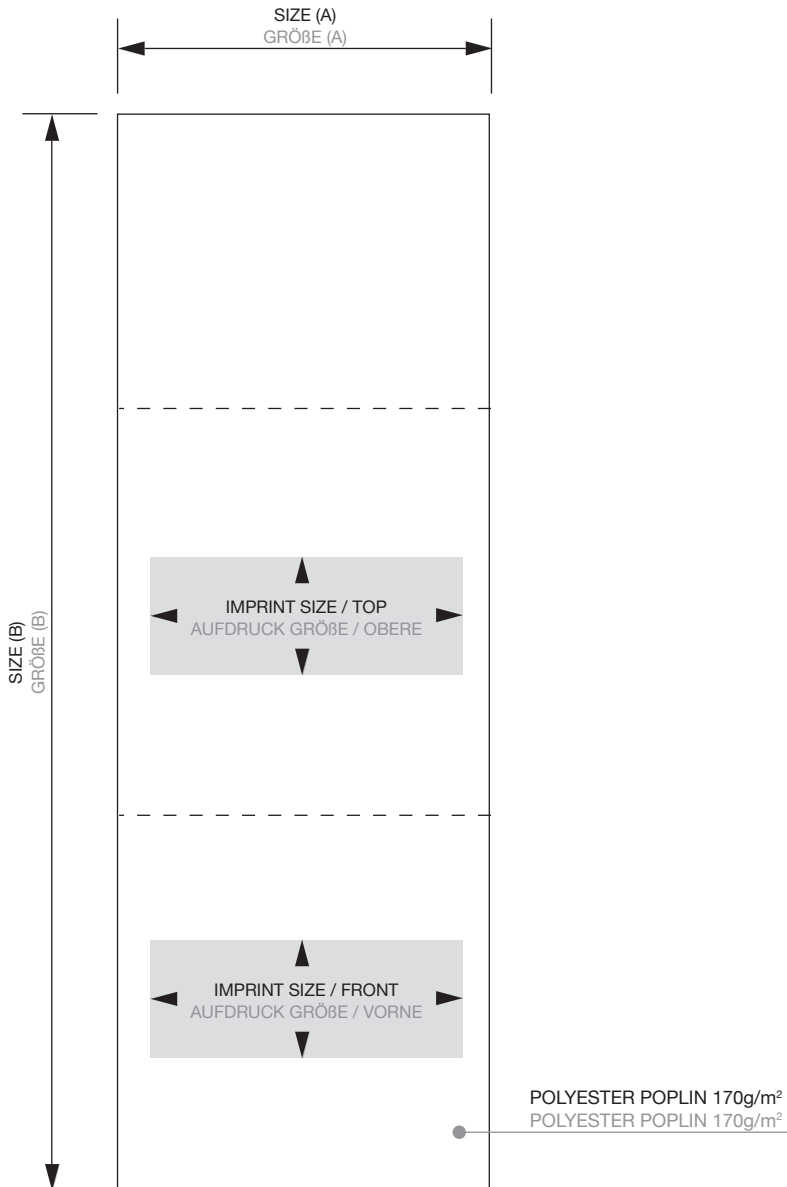

TABLE RUNNER ROYAL

Table covers | Table covers

TABLE RUNNER ROYAL

- Rectangular shape runner • Drape it over a bare table or pair it with a table throw to create a multilayered look
- Add a touch of elegance to any tabletop

IMPRINT SIZE IS VALID ONLY FOR THE "GIM" VERSION / FOR THE "GSUB" (FULL BLEED) VERSION THERE IS NO LIMIT FOR BRANDING
AUFDRUCK GRÖÖE GILT NUR FÜR DIE "GIM" VERSION / FÜR DIE "GSUB" (VOLLER ANSCHNITT) VERSION GIBT ES KEINE LIMITIERUNG FÜR LOGODRUCKE

TABLE RUNNER ROYAL

Table covers | Table covers

FULL BLEED SUBLIMATION

Article code	EAN / GTIN	Table height	Size (A x B)	Net weight
Artikelcode	EAN / GTIN	Tisch Höhe	Größe (A x B)	Netto Gewicht
TRS28-80GSUB	8596052106040	740 mm	698 x 2020 mm	0,24 kg
TRS57-80GSUB	8596052106064	740 mm	1435 x 2020 mm	0,49 kg

IMPRINT

Article code	EAN / GTIN	Maximal Imprint size (top/front)	Table height	Size (A x B)	Net weight
Artikelcode	EAN / GTIN	Maximal Aufdruck Größe (obere/vorne)	Tisch Höhe	Größe (A x B)	Netto Gewicht
TRS28-80GIM	8596052106033	298 x 360 mm	740 mm	698 x 2020 mm	0,24 kg
TRS57-80GIM	8596052106057	1035 x 360 mm	740 mm	1435 x 2020 mm	0,49 kg